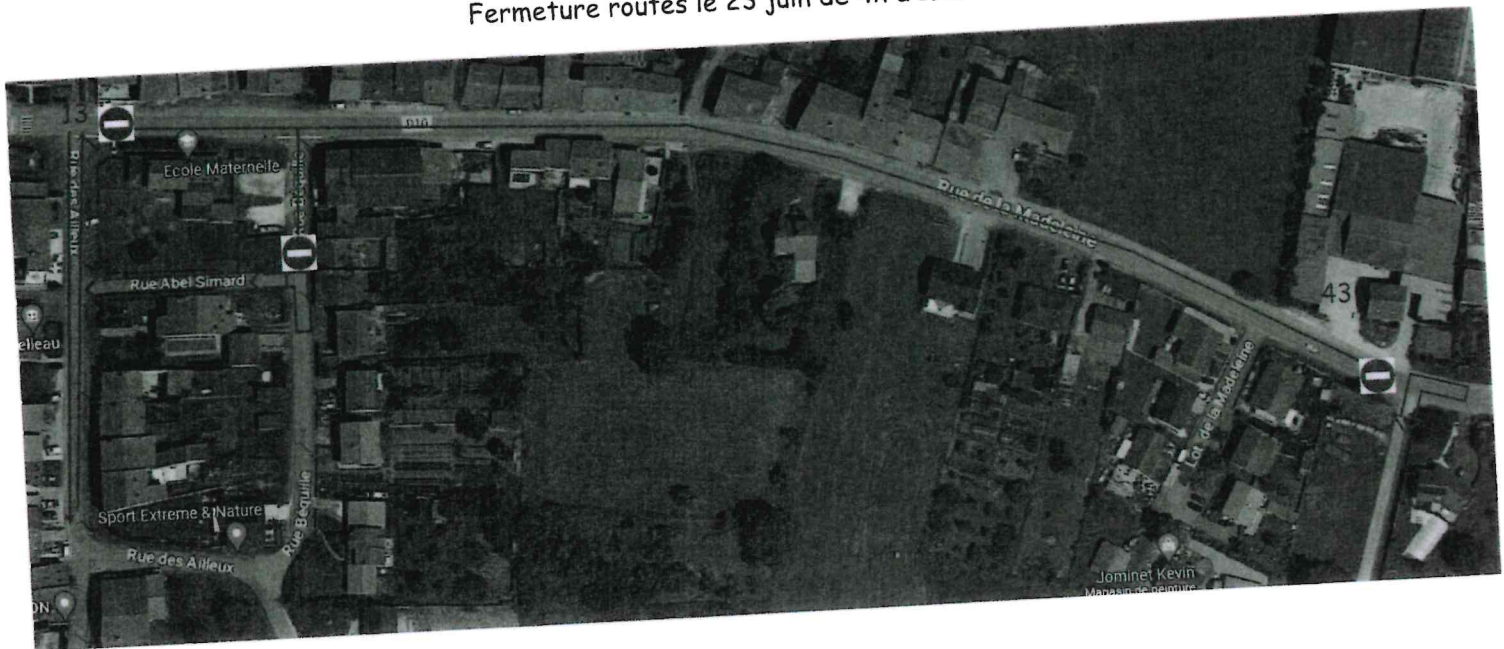

Article 1^{er}. Les rues suivantes seront fermées à la circulation : la rue de la Madeleine à partir du N°13 jusqu'au N° 43, la rue de la Béquille à partir du N°1 au jusqu'au N°3 et sera ensuite en sens unique dans le sens de la descente, la rue Abel Simard sera en sens unique (de la rue de la Béquille à la rue des Ailleux).

La rue des Ailleux restera ouverte à la circulation.

Une déviation sera mise en place pour rejoindre Sivry via le chemin de l'ancienne course de côte par les chemin d'exploitations N°11 et 15 et une déviation se fera à hauteur du N°43 rue de la Madeleine pour rejoindre le chemin de l'ancienne course de côte via les chemins d'exploitation N°15 et 11 (voir plans ci-joints).

Le stationnement des véhicules des riverains ne sera pas autorisé devant leur habitation (pour les rues fermées à la circulation).

Article 2. Une déviation sera mise en place. Le chemin d'exploitation reliant la route de Sivry à la rue des Ailleux et le chemin de l'ancienne course de côte fera l'objet d'une circulation à double sens le dimanche 23 juin 2024 de 04 heures à 19heures

Fermeture routes le 23 juin de 4h à 19h

La rue de la Madeleine sera fermée du 13 au 43
La rue béquille sera fermée du 1 au 3 et sera ensuite en sens unique dans le sens de la descente
La rue Abel Simard sera en sens unique (de la rue béquille à la rue des Ailleux)
La rue des Ailleux ne change pas